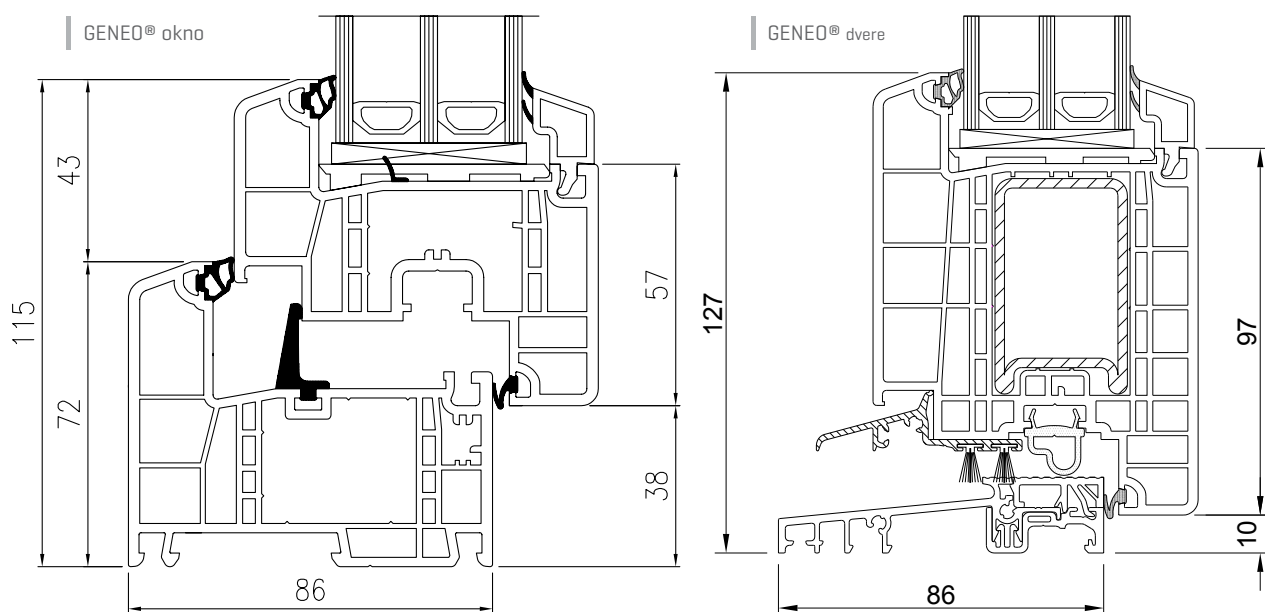

- urobte už teraz správne rozhodnutie, s profilom GENEÓ® znížte výrazne svoju spotrebu energie a ušetríte takto peniaze -každý deň, každý mesiac, každý rok.
- GENEÓ® Vám robí málo starosti, zato o to viac radosti: nevyžaduje veľa starostlivosti ani zložitú údržbu a vďaka optimalizovanému konceptu tesnenia Vám zabezpečí ľahkú obsluhu.

Profitujte aj vy z týchto výhod!

Charakteristika	HODNOTY / INFORMÁCIE	
	GENEO® okno	GENEO® dvere
Systém	REHAU® GENEÓ®	REHAU® GENEÓ
Počet komôr	6	6
Hĺbka rámu	86 mm	86 mm
Hĺbka krídla	86 mm	86 mm
Počet tesnení	3	3
Súčiniteľ prechodu tepla	$U_w=0,72 - 1,3 \text{ W}/(\text{m}^2.\text{K})^*$	$U_w=0,8 - 1,3 \text{ W}/(\text{m}^2.\text{K})^*$
Zvuková izolácia	od 34,1 do 47 dB	v závislosti od výplne alebo skla
Vodotesnosť	Trieda E1200	Trieda 4A
Odolnosť proti zaťaženiu vetrom	Trieda C5/B5	Trieda C2
Prievzdušnosť	Trieda 4	Trieda 2
Sklo pre okná [štandard]	4/16/4/16/4 CLIMATOP® XN $U_g=0,6^*$	podľa výberu zákazníka
Krídlo s mikroventiláciou	áno	x
Prah	x	znižený hliníkový s prerušeným tepelným mostom
Cylindrická vložka	x	štandardná - stavebná
Kovanie	celoobvodové kovanie	viacbodové uzatváranie**
Farbné prevedenie	biela a farby podľa výberu	biela a farby podľa výberu

* podľa typu skla a typu dištasného rámiku

** zámok môže byť dodávaný v rôznych úrovniach bezpečnosti

Informácie a obrázky v tomto prospekte sú určené len na informačné účely. Z toho dôvodu si FENESTRA Sk® vyhradzuje právo akejkoľvek zmeny z technických alebo obchodných dôvodov.