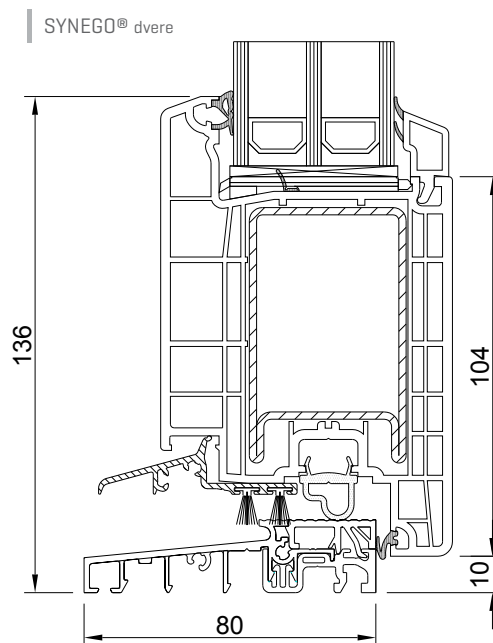

PREČO SYNEGO®?

- Sú kombináciou výborných technických parametrov a výhodnej ceny
- Vynikajúce teplotné vlastnosti $U_i \leq 1,0 \text{ W/m}^2\text{K}$
- 3 úrovne tesnenia
- Počet komôr: rám 7, krídlo 6
- Vysoká hospodárnosť vďaka priaznivému tepelnému odporu
- Osvedčená HDF-Povrchová úprava [High Definition Finishing]
- Celosvetovo známa REHAU kvalita
- Množstvo farebných variánt a dekórov

CHARAKTERISTIKA	HODNOTY / INFORMÁCIE	
	SYNEGO okno	SYNEGO dvere
Systém	REHAU® SYNEGO®	REHAU® SYNEGO®
Počet komôr	rám 7, krídlo 6	rám 7, krídlo 5
Hĺbka rámu	80 mm	80 mm
Hĺbka krídla	80 mm	80 mm
Počet tesnení	3	3
Súčiniteľ prechodu tepla	$U_w = 0,73 - 1,3 \text{ W}/[\text{m}^2.\text{K}]^*$	$U_w = 0,86 - 1,3 \text{ W}/[\text{m}^2.\text{K}]^*$
Zvuková izolácia	35-43,5 dB	v závislosti od výplne alebo skla
Vodotesnosť	Trieda E1650	Trieda E750
Odolnosť proti zaťaženiu vetrom	Trieda E2300	Trieda C2
Prievzdušnosť	Trieda 4	Trieda 4
Sklo pre okná [štandard]	4/16/4/16/4 CLIMATOP® XN $U_g=0,6 \text{ W}/[\text{m}^2.\text{K}]^*$	podľa výberu zákazníka
Krídlo s mikroventiláciou	áno	x
Prah	x	znížený hliníkový s prerušeným tepelným mostom
Cylindrická vložka	x	štandardná - stavebná
Kovanie	celoobvodové kovanie	viacbodové uzatváranie **
Farebné prevedenie	biela a farby podľa výberu	biela a farby podľa výberu

* podľa typu skla a typu dištančného rámiku;

** zámok môže byť dodávaný v rôznych úrovniach bezpečnosti

www.fenestrask.eu

Informácie a obrázky v tomto prospekte sú určené len na informačné účely. Z toho dôvodu si FENESTRA Sk® vyhradzuje právo akejkoľvek zmeny z technických alebo obchodných dôvodov.