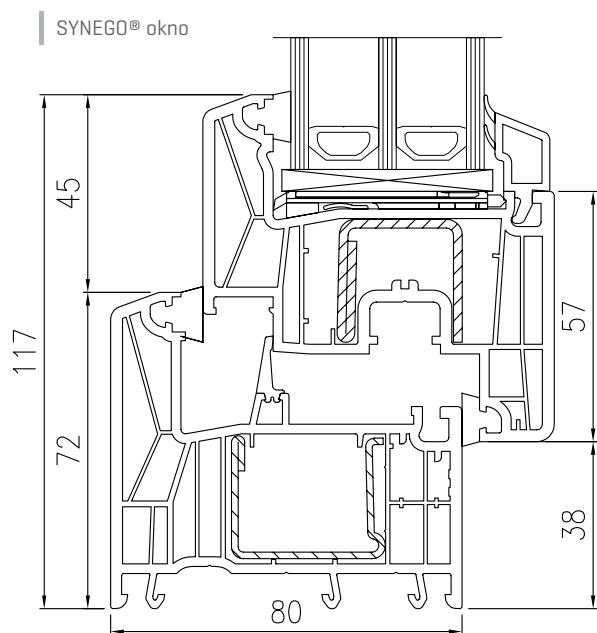

PREČO SYNEGO®?

- Sú kombináciou výborných technických parametrov a výhodnej ceny
- Vynikajúce teplotné vlastnosti $U_i \leq 1,0 \text{ W/m}^2\text{K}$
- 3 úrovne tesnenia
- Počet komôr: rám 7, krídlo 6
- Vysoká hospodárnosť vďaka priaznivému tepelnému odporu
- Osvedčená HDF-Povrchová úprava [High Definition Finishing]
- Celosvetovo známa REHAU kvalita
- Množstvo farebných variánt a dekórov

CHARAKTERISTIKA	HODNOTY / INFORMÁCIE	
	SYNEGO okno	SYNEGO dvere
Systém	REHAU® SYNEGO®	REHAU® SYNEGO®
Počet komôr	rám 7, krídlo 6	rám 7, krídlo 5
Hĺbka rámu	80 mm	80 mm
Hĺbka krídla	80 mm	80 mm
Počet tesnení	3	3
Súčiniteľ prechodu tepla	$U_w = 0,73 - 1,3 \text{ W}/[\text{m}^2.\text{K}]^*$	$U_w = 0,86 - 1,3 \text{ W}/[\text{m}^2.\text{K}]^*$
Zvuková izolácia	35-43,5 dB	v závislosti od výplne alebo skla
Vodotesnosť	Trieda E1650	Trieda E750
Odolnosť proti zaťaženiu vetrom	Trieda E2300	Trieda C2
Prievzdušnosť	Trieda 4	Trieda 4
Sklo pre okná [štandard]	4/16/4/16/4 CLIMATOP® XN $U_g=0,6 \text{ W}/[\text{m}^2.\text{K}]^*$	podľa výberu zákazníka
Krídlo s mikroventiláciou	áno	x
Prah	x	znížený hliníkový s prerušeným tepelným mostom
Cylindrická vložka	x	štandardná - stavebná
Kovanie	celoobvodové kovanie	viacbodové uzatváranie **
Farebné prevedenie	biela a farby podľa výberu	biela a farby podľa výberu

* podľa typu skla a typu dištančného rámiku;

** zámok môže byť dodávaný v rôznych úrovniach bezpečnosti

www.fenestrask.eu

Informácie a obrázky v tomto prospekte sú určené len na informačné účely. Z toho dôvodu si FENESTRA Sk® vyhradzuje právo akejkoľvek zmeny z technických alebo obchodných dôvodov.