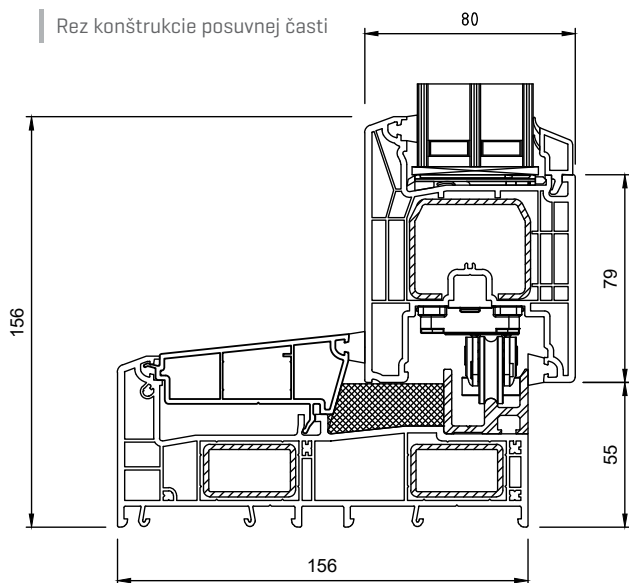

Zažite slobodu interiérového dizajnu. Pri variante okna SYNEGO SLIDE sa okenné krídla otvárajú rovnobežne so stenou a nepresahujú do miestnosti.

HODNOTY / INFORMÁCIE

CHARAKTERISTIKA	SYNEGO SLIDE OKNÁ A DVERE
Systém	REHAU® SYNEGO SLIDE®
Počet komôr	rám 7, krídlo 5
Hĺbka rámu	156 mm
Hĺbka krídla	80 mm
Počet tesnení	2
Súčiniteľ prechodu tepla	$U_w = 0,86 \text{ W}/[\text{m}^2 \cdot \text{K}]^*$ $U_d = 0,78 \text{ W}/[\text{m}^2 \cdot \text{K}]^{**}$
Zvuková izolácia	až 43 db
Vodotesnosť	Trieda 8A
Odolnosť proti zaťaženiu vetrom	Trieda B2/C2
Prievzdušnosť	Trieda 4
Sklo pre okná [štandard]	4-16-4-16-4 $U_g = 0,6$
Cylindrická vložka	podľa výberu
Kovanie	celoobvodové skryté kovanie
Trieda odolnosti RC (odolnosť proti vlámaniu)	do RC2
Farebné prevedenie	farby podľa výberu

* pri rozmere výrobku 4 000 x 1 600 mm

** pri rozmere výrobku 4 000 x 2 600 mm

Rez konštrukcie posuvnej časti

Rez konštrukcie v pevnom zasklení

www.fenestrask.sk

Informácie a obrázky v tomto prospekte sú určené len na informačné účely. Z toho dôvodu si FENESTRA Sk® vyhradzuje právo akejkoľvek zmeny z technických alebo obchodných dôvodov.