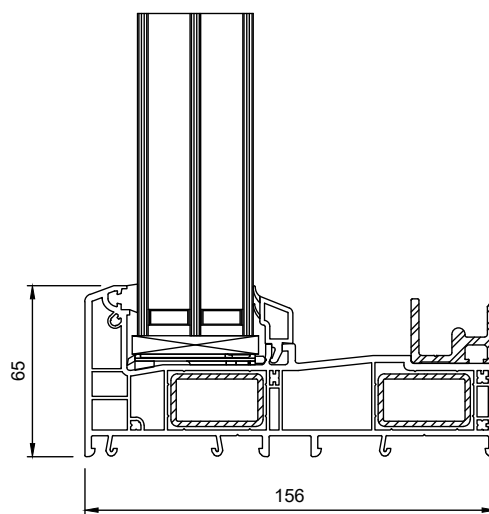

Zažite slobodu interiérového dizajnu. Pri variante okna SYNEGO SLIDE sa okenné krídla otvárajú rovnobežne so stenou a nepresahujú do miestnosti.

HODNOTY / INFORMÁCIE

CHARAKTERISTIKA	SYNEGO SLIDE OKNÁ A DVERE
Systém	REHAU® SYNEGO SLIDE®
Počet komôr	rám 7, krídlo 5
Hĺbka rámu	156 mm
Hĺbka krídla	80 mm
Počet tesnení	2
Súčiniteľ prechodu tepla	$U_w = 0,86 \text{ W}/[\text{m}^2 \cdot \text{K}]^*$ $U_d = 0,78 \text{ W}/[\text{m}^2 \cdot \text{K}]^{**}$
Zvuková izolácia	až 43 db
Vodotesnosť	Trieda 8A
Odolnosť proti zaťaženiu vetrom	Trieda B2/C2
Prievzdušnosť	Trieda 4
Sklo pre okná [štandard]	4-16-4-16-4 $U_g = 0,6$
Cylindrická vložka	podľa výberu
Kovanie	celoobvodové skryté kovanie
Trieda odolnosti RC (odolnosť proti vlámaniu)	do RC2
Farebné prevedenie	farby podľa výberu

* pri rozmere výrobku 4 000 x 1 600 mm

** pri rozmere výrobku 4 000 x 2 600 mm

Rez konštrukcie posuvnej časti

Rez konštrukcie v pevnom zasklení

www.fenestrask.sk

Informácie a obrázky v tomto prospekte sú určené len na informačné účely. Z toho dôvodu si FENESTRA Sk® vyhradzuje právo akejkoľvek zmeny z technických alebo obchodných dôvodov.